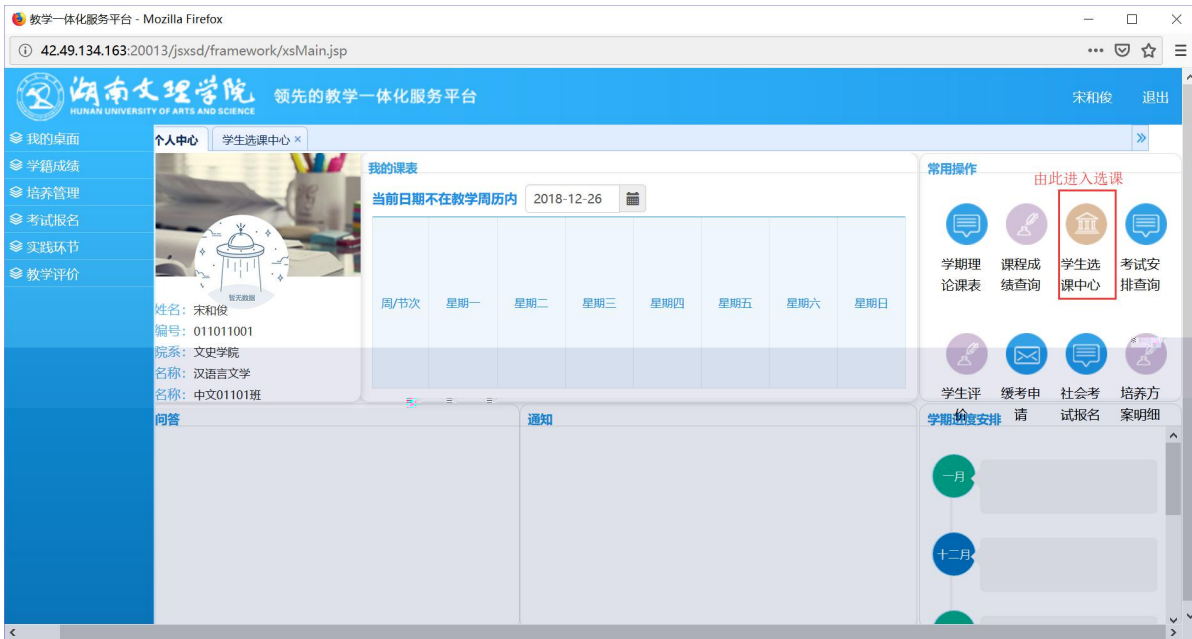

温馨提示: 推荐使用IE9以上浏览器以及360极速模式。

视觉的数学一体化平台

选课学分情况

**公选课选课**

本学期选课学分/门数要求及已选情况							
	最高总学分	专业内跨年级选课(控制)		跨专业选课(控制)		校公共选修课选课(控制)	
		学分	门数	学分	门数	学分	门数
设置(控制)要求	不控制	不控制	不控制	不控制	不控制	2	1
已选统计	20.0	0.0	0	0.0	0	0.0	0